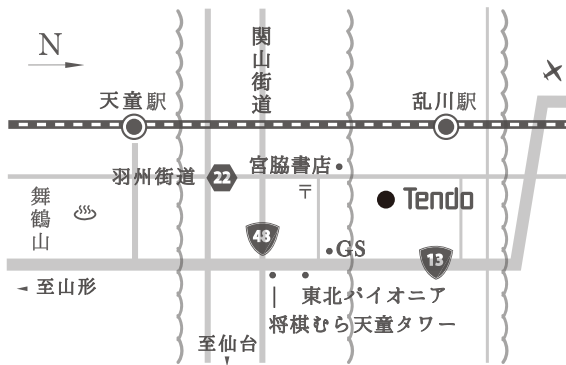

## Access

☎994-0002

天童市乱川 1-3-10

JR 天童駅より車で 5 分

JR 乱川駅より徒歩 10 分

駐車場あり

\* 出入口は県道 22 号線沿いです。

お気をつけてお越しください。  
心よりお待ちしております。