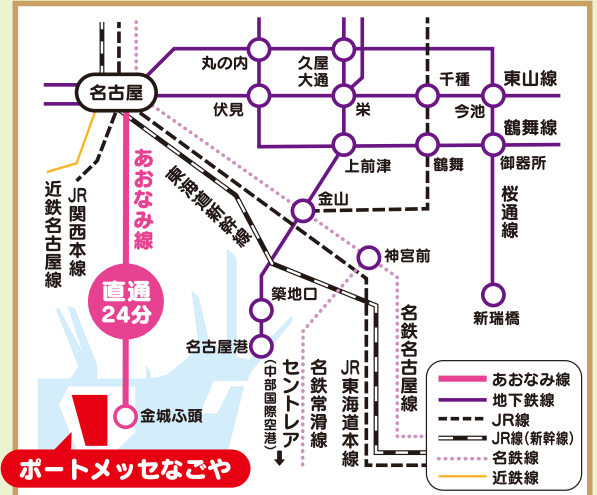

日本各地の地域材を活用した建材・家具・雑貨など国産材の活用の特設コーナー

WOODコレクション2019 in名古屋

愛知県材を活用した建材、建具、小物など、魅力的な木材製品を展示します。

産学官展示「木材の科学と技術の最前線」

全国の大学、公設研究機関が木材に関する研究成果や教育活動などを紹介します。

その他

- かんながけ体験・木製品のワークショップ
- 大学生による作品展示
- エコ展21
- SDGs パネルの展示

- お食事は、駅弁や軽食販売コーナーやポートメッセなごやの食堂・喫茶をご利用いただけます。(飲食・休憩スペースは持ち込み可・ゴミは持ち帰り)
- ベビールームは「交流センター」という建物内にあります。

ご注意

- ※都合によりイベント内容は変更・中止となる場合がございます。
- ※混雑した場合は、館内への入場を制限させていただく場合がございます。
- ※先着イベントは、材料切れ、満員の場合はご了承ください。
- ※画像・イラストはすべてイメージのため、実際と異なる場合があります。

交通アクセス

ポートメッセなごや

当日は混雑が予想されるため、できる限り公共交通機関をご利用ください。

ポートメッセなごや 第1展示館

455-0848 名古屋市港区金城ふ頭二丁目2番地

★16才以上の方は全員入場時に登録が必要です。★「ウッドワンダーランド2019」のホームページをご覧ください。mokkiten.com/woodwonderland2019
 ★第1・2展示館では「日本木工機械展/ウッドエコテック2019」を同時開催します。mokkiten.com