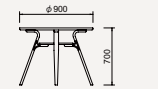

※1

W1500 D850 H700

T-2737WB-BW
 ホワイトビーチ(BW色)
¥330,000(税込)

T-2737WB-NT
 ホワイトビーチ(ナチュラル)
¥330,000(税込)

F-2737SG-NT
 スギ圧密材(ナチュラル)
¥401,500(税込)

Wφ900 H700

T-2738WB-BW
 ホワイトビーチ(BW色)
¥282,700(税込)

T-2738WB-NT
 ホワイトビーチ(ナチュラル)
¥282,700(税込)