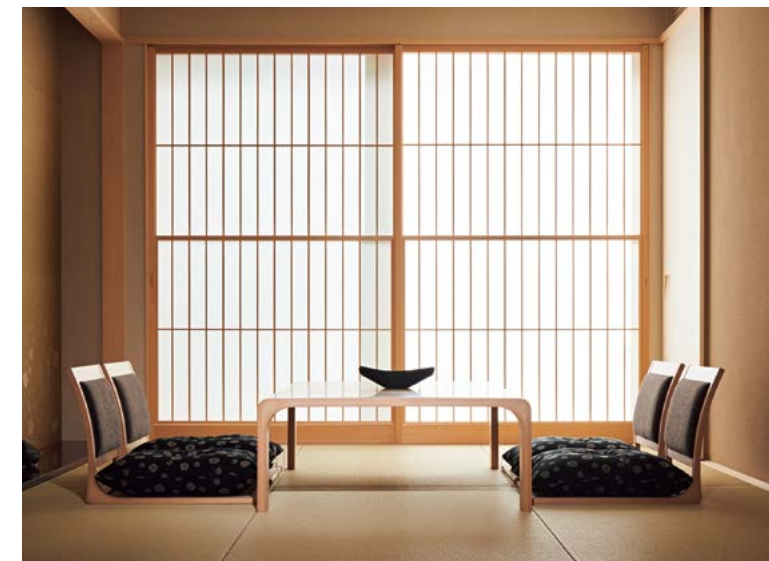

※座布団は製品に含まれません

Design : 藤森健次、天童木工 / 乾 三郎

※座布団は製品に含まれません

S-5046 / S-0228

継ぎ目のない一体の成形合板から生み出される、ミニマルな構造美が特徴の座イスです。成形合板ならではの三次元曲面の背もたれと、構造が生み出す適度な“しなり”が身体をやさしく受け止めます。座卓(S-0228)とともに、宿泊施設のみならずホームユースとしても半世紀以上にわたり愛され続ける、天童木工のマスターピースの一つです。ラグや厚手のカーペットと合わせたフロアライフ、あるいは小上がりや小屋裏のプライベートスペースなど、アレンジ次第で自分らしいくつろぎを実現できるプロダクトです。