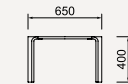

W650 D450 H400