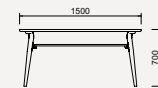

ベンチ
T-3241WB-NT
ホワイトビーチ(ナチュラル)
¥181,500(税込) (張地 C1085)
W1210 D420 H470 SH470

T-3241WB-BW
ホワイトビーチ(BW色)
・張地 C1085

Design: 小林 幹也

※3

ベンチ
T-3233NA-NT
オーク/ホワイトビーチ(ナチュラル)
¥202,400(税込) (張地 C0895)
W1325 D517
H749 SH432

T-3233NA-BW
オーク/ホワイトビーチ(BW色)
・張地 C0895

Design: 安積 伸

※2

テーブルとイスの高さの関係

テーブルと椅子の高さの関係は、見た目以上に身体への負担や使い心地を左右します。天板の高さから座面高を引いた数値は快適な姿勢の目安とされ、一般には25~30cm前後が適正です。食事や会話を楽しむダイニングでは27~30cm、読書などくつろぎが目的の場合は、やや小さめの設定が向いています。

天童木工では、テーブル高700~720mmに対し、座面高を400~430mm前後とするなど、日常の動作に自然に馴染むバランスを基本としています。たとえばブックチェアの座面高は420mm。標準的なテーブルと合わせた際も、肩や腕に余計な力が入らない健やかな姿勢を保てます。

一般に家具メーカーは、用途や過ごし方を想定して細かな寸法設計を重ねていますが、何より大切なのは使い手自身の感覚です。洋服を試着するように、ご購入前にはぜひ一度ショールームなどを訪れ、長く暮らしを預けられる“居心地”を見つけ出してください。

※1 脚部分解輸送
※2 張地によっては背・座にステッチが入ります。
※3 張地によって張仕上りの表情が異なる場合があります。

テーブル
T-2737WB-NT
ホワイトビーチ(ナチュラル)

T-2738WB-BW
ホワイトビーチ(BW色)

※1

テーブル
T-2656WB-NT
ホワイトビーチ(ナチュラル)

T-2708WB-BW
ホワイトビーチ(BW色)

F-2656SG-NT
スギ圧密材(ナチュラル)

※1

W1500 D850 H700

T-2737WB-BW
ホワイトビーチ(BW色)
¥330,000(税込)

T-2737WB-NT
ホワイトビーチ(ナチュラル)
¥330,000(税込)

F-2737SG-NT
スギ圧密材(ナチュラル)
¥401,500(税込)

Wφ900 H700

T-2738WB-BW
ホワイトビーチ(BW色)
¥282,700(税込)

T-2738WB-NT
ホワイトビーチ(ナチュラル)
¥282,700(税込)

F-2738SG-NT
スギ圧密材(ナチュラル)
¥354,200(税込)

W850 D850 H700

T-2708WB-NT
ホワイトビーチ(ナチュラル)
¥139,700(税込)

T-2708WB-BW
ホワイトビーチ(BW色)
¥139,700(税込)

W1400 D850 H700

T-2656WB-NT
ホワイトビーチ(ナチュラル)
¥156,200(税込)

T-2656WB-BW
ホワイトビーチ(BW色)
¥156,200(税込)

F-2656SG-NT
スギ圧密材(ナチュラル)
¥207,900(税込)

張地のバリエーションについて

チェアやソファの張地は、多様なインテリアに応えられるよう、布地のほか天然皮革やビニールレザーなどの多彩な素材と、豊富なカラーバリエーションを標準仕様で取り揃えています。いずれも風合いや手触りの良さはもちろん、長く愛用いただける耐久性も重視してセレクト。各ショールームには、これらをまとめたサンプルブックをご用意しています。家具の使い心地と合わせて、ぜひ張地の実際の色や質感をお確かめください。(張地カラーガイドはP.71)