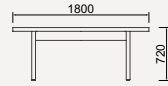

T-2079WB-BW
ホワイトビーチ(BW色)
¥217,800 (税込)

T-2079ME-NT
メラミン樹脂化粧板(ホワイト)
オーク(ナチュラル)
¥217,800 (税込)

テーブル

T-6828WN-BW
ウォールナット(BW色)

Design: 清水慶太

※1

W1800 D900 H720

T-6827WN-BW
ウォールナット(BW色)
¥507,100 (税込)