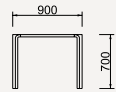

テーブル

T-2310WB-NT
ホワイトビーチ(ナチュラル)

T-2068ME-NT
メラミン樹脂化粧板(ホワイト)
オーク(ナチュラル)

W900 D900 H700

T-2068WB-NT
ホワイトビーチ(ナチュラル)
¥200,200 (税込)

T-2079WB-BW
ホワイトビーチ(BW色)

T-2068WB-BW
ホワイトビーチ(BW色)
¥200,200 (税込)

T-2068ME-NT
メラミン樹脂化粧板(ホワイト)
オーク(ナチュラル)
¥200,200 (税込)