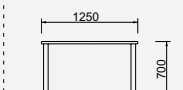

テーブル
T-0295ME-NT
 メラミン樹脂化粧板(ホワイト)
 ホワイトビーチ(ナチュラル)

Design: 松村 勝男

※1

W750 D750 H700

T-0296ME-NT
¥123,200(税込)

W1250 D750 H700

T-0295ME-NT
¥145,200(税込)

*張地のある製品は張地グレードによって価格が変わります。表記以外のグレードについてはP.73からの価格表をご覧ください。