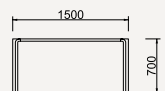

W1300 D800 H700

T-2310WB-NT
ホワイトビーチ(ナチュラル)
¥207,900 (税込)

T-2310WB-BW
ホワイトビーチ(BW色)
¥207,900 (税込)

T-2310ME-NT
メラミン樹脂化粧板(ホワイト)
オーク(ナチュラル)
¥207,900 (税込)

W1500 D800 H700

T-2079WB-NT
ホワイトビーチ(ナチュラル)
¥217,800 (税込)