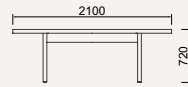

W2400 D900 H720

T-6829WN-BW
ウォールナット(BW色)
¥597,300 (税込)