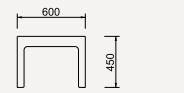

S-6002RW-ST

ローズウッド(ST色)

¥366,300(税込)

W600 D600 H450

S-6003RW-ST

ローズウッド(ST色)

¥294,800(税込)

T-6002NA-ST

オーク(ST色)

¥346,500(税込)

T-6003NA-ST

オーク(ST色)

¥278,300(税込)

テーブル

T-2733NA-BW

オーク / ホワイトビーチ(BW色)

¥232,100(税込) W1200 D600 H350