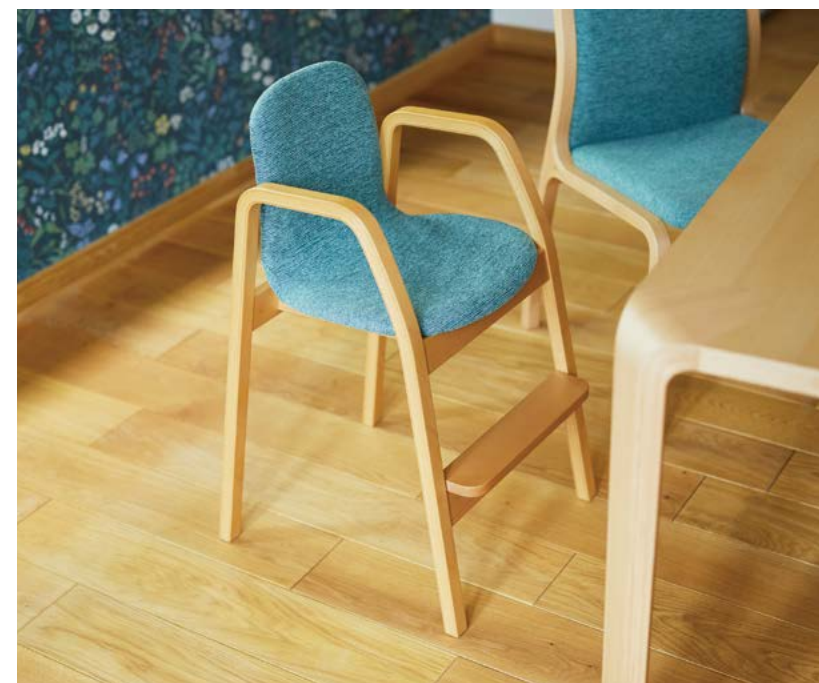

※1 積み重ねることができます。(長時間の積み重ねにより跡が付く場合があります。)

※張地のある製品は張地グレードによって価格が変わります。表記以外のグレードについてはP.73からの価格表をご覧ください。