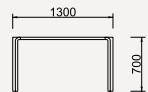

T-2310WB-NT
ホワイトビーチ(ナチュラル)
¥207,900 (税込)

T-2310WB-BW
ホワイトビーチ(BW色)
¥207,900 (税込)

T-2310ME-NT
メラミン樹脂化粧板(ホワイト)
オーク(ナチュラル)
¥207,900 (税込)

W1500 D800 H700