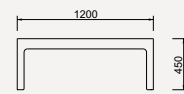

Design: 剣持デザイン研究所

W1200 D600 H450