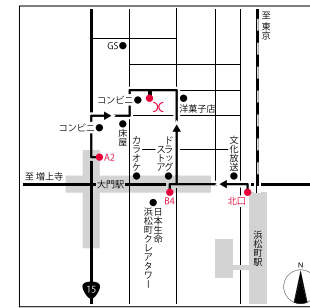

【アクセス】
JR浜松町駅 北口より徒歩3分
地下鉄大門駅 B4出口、またはA2出口より徒歩3分

大阪支店・ショールーム&ストア

〒550-0015 大阪府西区南堀江 2-13-28
TEL.06-6531-4131 (代表)
FAX.06-6531-4935
E-mail:t-osaka@tendo-mokko.co.jp