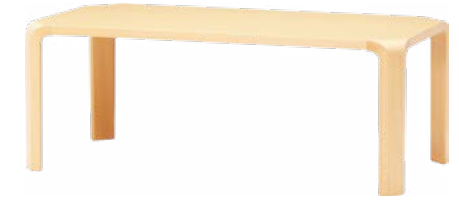

T-2001NA-ST

オーク(ST色)

W650 D450 H400

T-2078WB-NT

ホワイトビーチ(ナチュラル)

¥94,600(税込)

T-2078NA-ST

オーク(ST色)

¥94,600(税込)

W650 D650 H400

T-2001WB-NT

ホワイトビーチ(ナチュラル)

¥107,800(税込)

T-2001NA-ST

オーク(ST色)

¥107,800(税込)

W650 D650 H500

T-2687NA-ST

オーク(ST色)

¥110,000(税込)

W1200 D600 H450

T-2002WB-NT

ホワイトビーチ(ナチュラル)

¥170,500(税込)

T-2002NA-ST

オーク(ST色)

¥170,500(税込)

※1 甲板: オープン塗装