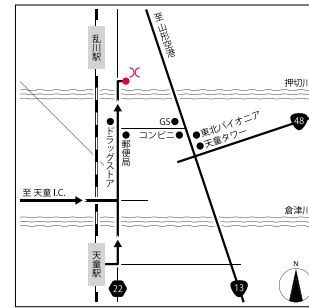

ショールーム&ストア

本社・工場・ショールーム&ストア

〒994-8601 山形県天童市乱川 1-3-10
TEL.023-653-3121 (代表)
FAX.023-653-3454
E-mail:t-tohoku@tendo-mokko.co.jp

【アクセス】
JR天童駅から車で10分
東北中央道 天童I.C.から車で10分

東京支店・ショールーム&ストア

〒105-0013 東京都港区浜松町 1-19-2
TEL.03-3432-0401 (代表)
FAX.03-5402-6469
E-mail:t-tokyo@tendo-mokko.co.jp