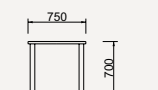

テーブル
T-0295ME-NT
 メラミン樹脂化粧板(ホワイト)
 ホワイトビーチ(ナチュラル)

Design: 松村 勝男

※1

W750 D750 H700

T-0296ME-NT
¥123,200(税込)

W1250 D750 H700

T-0295ME-NT
¥145,200(税込)

*張地のある製品は張地グレードによって価格が変わります。表記以外のグレードについてはP.73からの価格表をご覧ください。