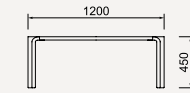

T-2687NA-ST

オーク(ST色)

¥110,000(税込)

W1200 D600 H450

T-2002WB-NT

ホワイトビーチ(ナチュラル)

¥170,500(税込)

T-2002NA-ST

オーク(ST色)

¥170,500(税込)