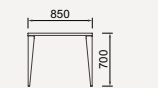

T-2738WB-BW
ホワイトビーチ(BW色)
¥282,700(税込)

T-2738WB-NT
ホワイトビーチ(ナチュラル)
¥282,700(税込)

F-2738SG-NT
スギ圧密材(ナチュラル)
¥354,200(税込)

W850 D850 H700

T-2708WB-NT
ホワイトビーチ(ナチュラル)
¥139,700(税込)

T-2708WB-BW
ホワイトビーチ(BW色)
¥139,700(税込)

W1400 D850 H700