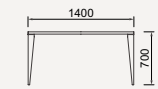

F-2738SG-NT
 スギ圧密材(ナチュラル)
¥354,200(税込)

W850 D850 H700

T-2708WB-NT
 ホワイトビーチ(ナチュラル)
¥139,700(税込)

T-2708WB-BW
 ホワイトビーチ(BW色)
¥139,700(税込)

W1400 D850 H700

T-2656WB-NT
 ホワイトビーチ(ナチュラル)
¥156,200(税込)

T-2656WB-BW
 ホワイトビーチ(BW色)
¥156,200(税込)