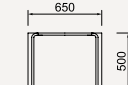

T-2001WB-NT

ホワイトビーチ(ナチュラル)

¥107,800(税込)

T-2001NA-ST

オーク(ST色)

¥107,800(税込)

W650 D650 H500